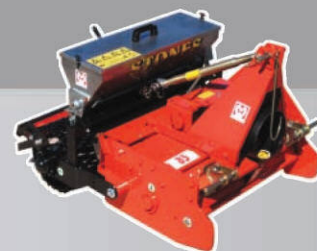

Enfouisseurs de pierres MICRO STONES

GAMME PRO

Type ISE

Les points forts > ATTELAGE DÉPORTABLE • TRANSMISSION AVEC LIMITEUR DE COUPLE
 GRILLE ARRIÈRE DE CALIBRAGE • CAPOT ARRIÈRE RÉGLABLE EN HAUTEUR
 ROULEAU EN MÉTAL DÉPLOYÉ AVEC BROSSE, RACLETTE DE NETTOYAGE ET VIS-SANS-FIN

Ces machines robustes ne nécessitent pas de grandes puissances. Elles ont été conçues pour accomplir les labours et l'enfouissage des pierres jusqu'à une profondeur de 15 cm. Tous les modèles sont déportables et peuvent recevoir un semoir à gazon.

| Modèle | Largeur de travail | Puissance | Poids | Nbre de bèches | Nbre de flasques | Profondeur travaillée |
|--|--------------------|------------|--------|----------------|------------------|-----------------------|
| → TRANSMISSION À CARDAN AVEC LIMITEUR DE COUPLE À FRICTION INCLUSE ← | | | | | | |
| MODÈLES SANS SEMOIR | | | | | | |
| ISE 085 SS | 85 cm | 15-25 cv | 200 kg | 16 | 4 | 15 cm |
| ISE 105 SS | 105 cm | 18-25 cv | 230 kg | 20 | 5 | 15 cm |
| ISE 125 SS | 125 cm | 20-25 cv | 260 kg | 24 | 6 | 15 cm |
| MODÈLES AVEC SEMOIR | | | | | | |
| ISE 085 AS | 85 cm | 20 cv et + | 250 kg | 16 | 4 | 15 cm |
| ISE 105 AS | 105 cm | 25 cv et + | 280 kg | 20 | 5 | 15 cm |
| ISE 125 AS | 125 cm | 30 cv et + | 310 kg | 24 | 6 | 15 cm |