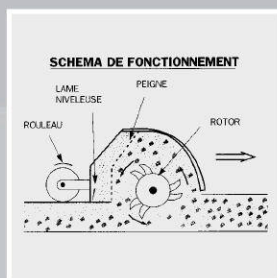

Enfouisseurs de pierres MICRO STONES

GAMME PRO

Type ISE

Les points forts > ATTELAGE DÉPORTABLE • TRANSMISSION AVEC LIMITEUR DE COUPLE
 GRILLE ARRIÈRE DE CALIBRAGE • CAPOT ARRIÈRE RÉGLABLE EN HAUTEUR
 ROULEAU EN MÉTAL DÉPLOYÉ AVEC BROSSE, RACLETTE DE NETTOYAGE ET VIS-SANS-FIN

Ces machines robustes ne nécessitent pas de grandes puissances. Elles ont été conçues pour accomplir les labours et l'enfouissage des pierres jusqu'à une profondeur de 15 cm. Tous les modèles sont déportables et peuvent recevoir un semoir à gazon.

| Modèle | Largeur de travail | Puissance | Poids | Nbre de bèches | Nbre de flasques | Profondeur travaillée |
|--|--------------------|------------|--------|----------------|------------------|-----------------------|
| → TRANSMISSION À CARDAN AVEC LIMITEUR DE COUPLE À FRICTION INCLUSE ← | | | | | | |
| MODÈLES SANS SEMOIR | | | | | | |
| ISE 085 SS | 85 cm | 15-25 cv | 200 kg | 16 | 4 | 15 cm |
| ISE 105 SS | 105 cm | 18-25 cv | 230 kg | 20 | 5 | 15 cm |
| ISE 125 SS | 125 cm | 20-25 cv | 260 kg | 24 | 6 | 15 cm |
| MODÈLES AVEC SEMOIR | | | | | | |
| ISE 085 AS | 85 cm | 20 cv et + | 250 kg | 16 | 4 | 15 cm |
| ISE 105 AS | 105 cm | 25 cv et + | 280 kg | 20 | 5 | 15 cm |
| ISE 125 AS | 125 cm | 30 cv et + | 310 kg | 24 | 6 | 15 cm |