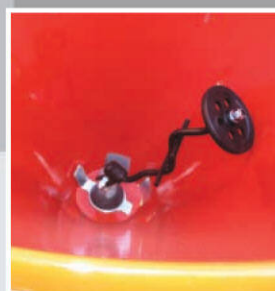

GAMME
ZEPHYR

Epandeurs
A CENTRIFUGE

Type ECP

POUR L'ENGRAIS,
LE SABLE, LE SEL

Les points forts > SYSTÈME D'ÉPANDAGE DROITE - GAUCHE

SYSTÈME DE DISTRIBUTION INOX • RÉGLAGE DU DÉBIT

Les épandeurs de la gamme ECP ont une grande précision d'épandage dans les applications agricoles et le jardinage. Un système de leviers d'ouverture dédoublés permet d'épandre uniquement à droite ou à gauche. Les aubes en acier inoxydable améliorent la durabilité du système de distribution.

Modèle	Capacité	Capacité	Poids	Puissance	Largeur de travail	Dimensions
→ TRANSMISSION À CARDAN INCLUSE ←						
MODÈLES AVEC CUVE ACIER						
ECP 250	220 litres	290 kg	53 kg	6 cv	12-14 m	1010x1120 mm
ECP 500	350 litres	450 kg	63 kg	6 cv	12-14 m	1170x1170 mm
MODÈLE AVEC CUVE PVC						
ECP 400 PVC	300 litres	390 kg	58 kg	6 cv	12-14 m	1030x1170 mm
→ OPTIONS ←						
V14A10	Agitateur articulé pour sel		V14A11	Grille de protection		
V14A13	Limiteur d'épandage		V14A12	Distributeur latéral		
			V14A14	Bache de protection		