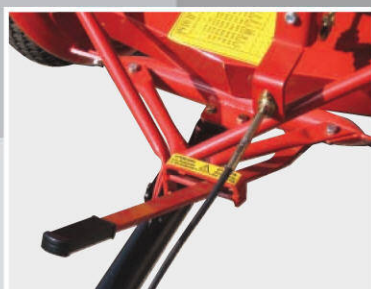

MORGNIEUX

GAMME
PRO

Épandeur
A CENTRIFUGE TRACTÉ

— Type ECT 430

Les points forts > TIMON D'ATTELAGE À BOULE • SYSTÈME DE DISTRIBUTION INOX

RÉGLAGE DU DÉBIT • RENVOI D'ANGLE DÉBRAYABLE • ROUES PNEUMATIQUES GAZON 18x9.5

L'épandeur traîné ECT 430 s'adapte derrière tous les véhicules automobiles. Il a été conçu pour les travaux intensifs. Le distributeur couplé aux roues a une vitesse proportionnelle à l'avancement. Il est doté d'un système de déconnexion du mouvement actionnable par un levier. L'ouverture de la trémie se fait par une commande à distance par câble.

Modèle	Capacité	Capacité	Poids	Pneus	Largeur de travail	Vitesse maxi
ECT 430	320 litres	400 kg	136 kg	18 x 9,5	16 m	13 km/h
→ OPTIONS ←						
	Agitateur articulé pour sel			Attelage à anneau		
	Limiteur d'épandage			Timon d'attelage réglable en hauteur		
	Bache de protection			Kit de signalisation route		