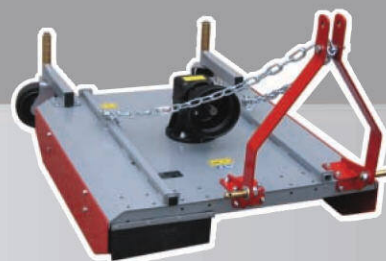

GAMME
ZEPHYR

Rotobroyeurs
À AXE VERTICAL

Type GE

Les points forts > ROTOR ÉQUIPÉ DE 2 LAMES ESCAMOTABLES

PATINS LATÉRAUX RÉGLABLES EN HAUTEUR • BAVETTE AVANT ANTI-PROJECTION

DÉFLECTEUR ARRIÈRE ANTI-PROJECTION

Conçue pour les tracteurs de petites et moyennes puissances, la gamme de rotobroyeurs GE permet de réaliser des travaux de débroussaillage légers et de couper l'herbe des prairies. Elle est parfaitement adaptée aux paysagistes, agriculteurs et aux particuliers exigeants.

| Modèle | Coupe | Puissance | Poids | Lames | Hauteur de coupe | Déport |
|-------------------------------------|---------------------------------|-----------|--------|---------------|-------------------------------------|--------|
| → TRANSMISSION À CARDAN EN OPTION ← | | | | | | |
| GE 900 | 90 cm | 13-20 cv | 100 kg | 2 | 40-130 mm | 180 mm |
| GE 1000 | 100 cm | 13-20 cv | 120 kg | 2 | 40-130 mm | 190 mm |
| GE 1200 | 125 cm | 18-40 cv | 150 kg | 2 | 40-130 mm | 290 mm |
| GE 1500 | 150 cm | 30-50 cv | 250 kg | 2 | 40-130 mm | 265 mm |
| → OPTIONS ← | | | | | | |
| V12A03 | Cardan simple | | | V03A93 | Roues / sauf GE1500 | |
| V12A10 | Cardan avec roue libre | | | V03A94 | Roues / GE1500 | |
| V12A14 | Roue libre adaptable / cardan | | | V03A96 | Patins renforcés / GE 0900 & GE1000 | |
| V12A12 | Cardan avec limiteur à boulon | | | V03A97 | Patins renforcés / GE1200 | |
| V12A11 | Cardan avec limiteur à friction | | | | | |